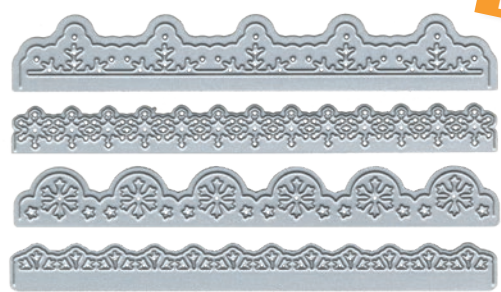

I_DIE 029
Matrices de découpe
'Petite fleur 3D'

13,90€
19,90€

I_DIE 072
Matrices de découpe bordures
'Bonnes fêtes'

5,60€
8,00€