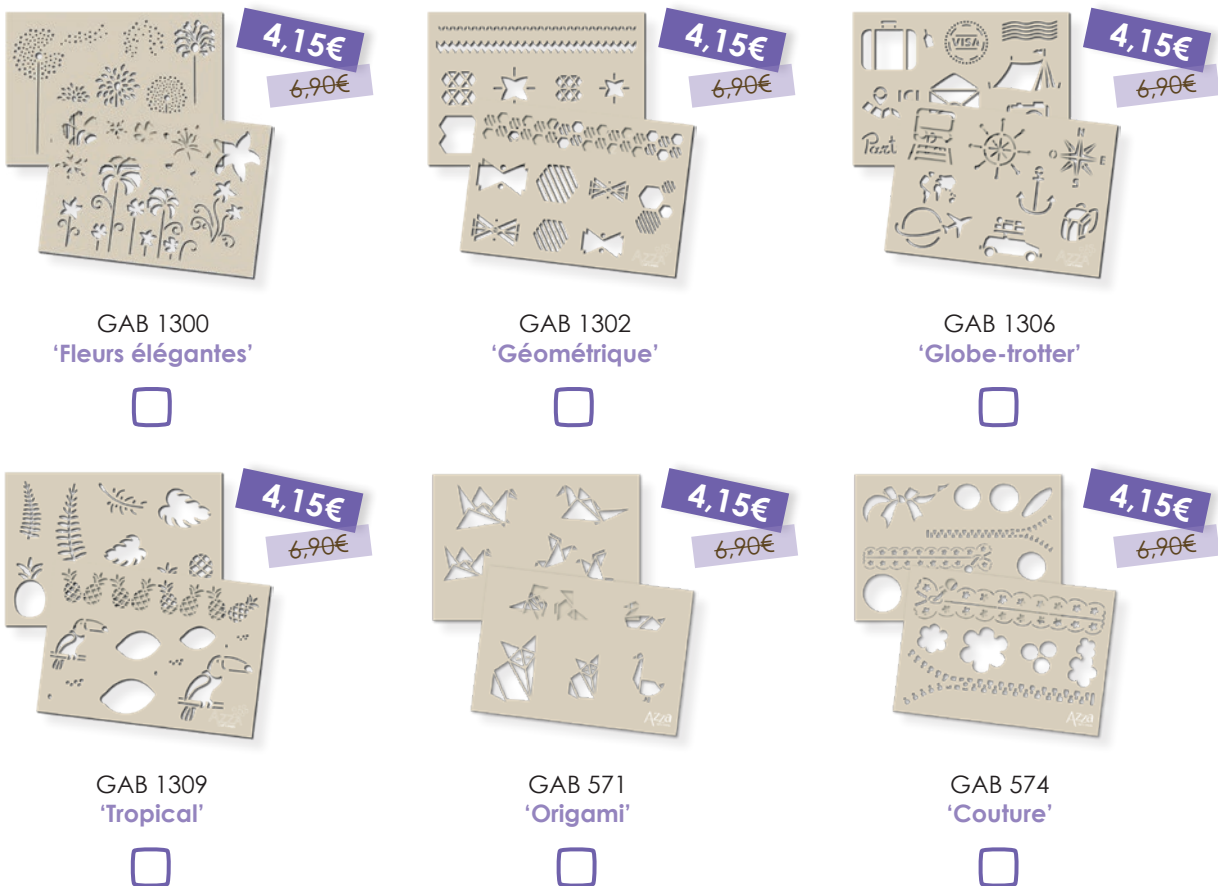

Gabarits décor 15x10,5cm - Vendus par 2