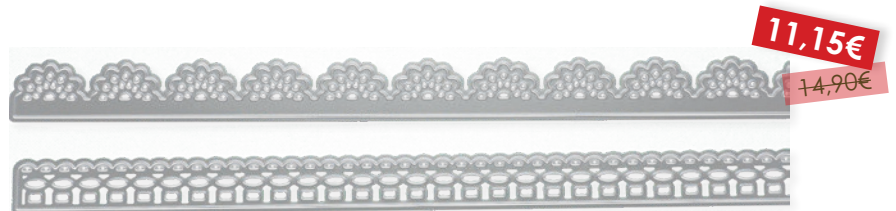

ADH 114
**Recharge bande adhésive
double face (6m)**

2,90€
~~3,90€~~

ALB 613
Set de cartes 'Azur'
6 pièces
Format : 15x15cm

2,90€
~~3,90€~~

ALB 640
Set de cartes 'Vert de gris'
6 pièces
Format : 15x15cm

SOULES d'été

DIE 074

**Matrices de découpe
'Frise ajourée géométrique'**

DIE 077
**Matrices de découpe
'Dentelle'**

DIE 078
**Matrices de découpe
'Frise dentelle'**

SOUS LES d'été

7,40€ ~~9,90€~~

SCRAP moi
SPECIAL ÉTÉ DE 64 PAGES
Des modèles exclusifs + 1 tampon crédit