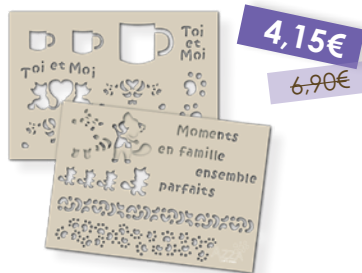

SOLEILS d'été

Gabarits décor 15x10,5cm - Vendus par 2

GAB 581
'Fleurs des champs'

GAB 590
'Tribal indien'

GAB 591
'Promenade au parc'

GAB 592
'Jardinière'

GAB 594
'Famille'

GAB 596
'Coucher de soleil'

GAB 597
'Jeux d'enfants'

Attention ! Petit stock

SOLES

d'été

Gabarits carnet 20x20cm

GAB 1500
'Saturne'

GAB 1501
'Olympie'

GAB 1502
'Croisière'