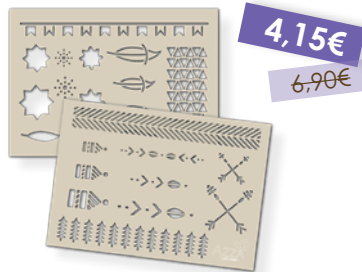

GAB 590
'Tribal indien'